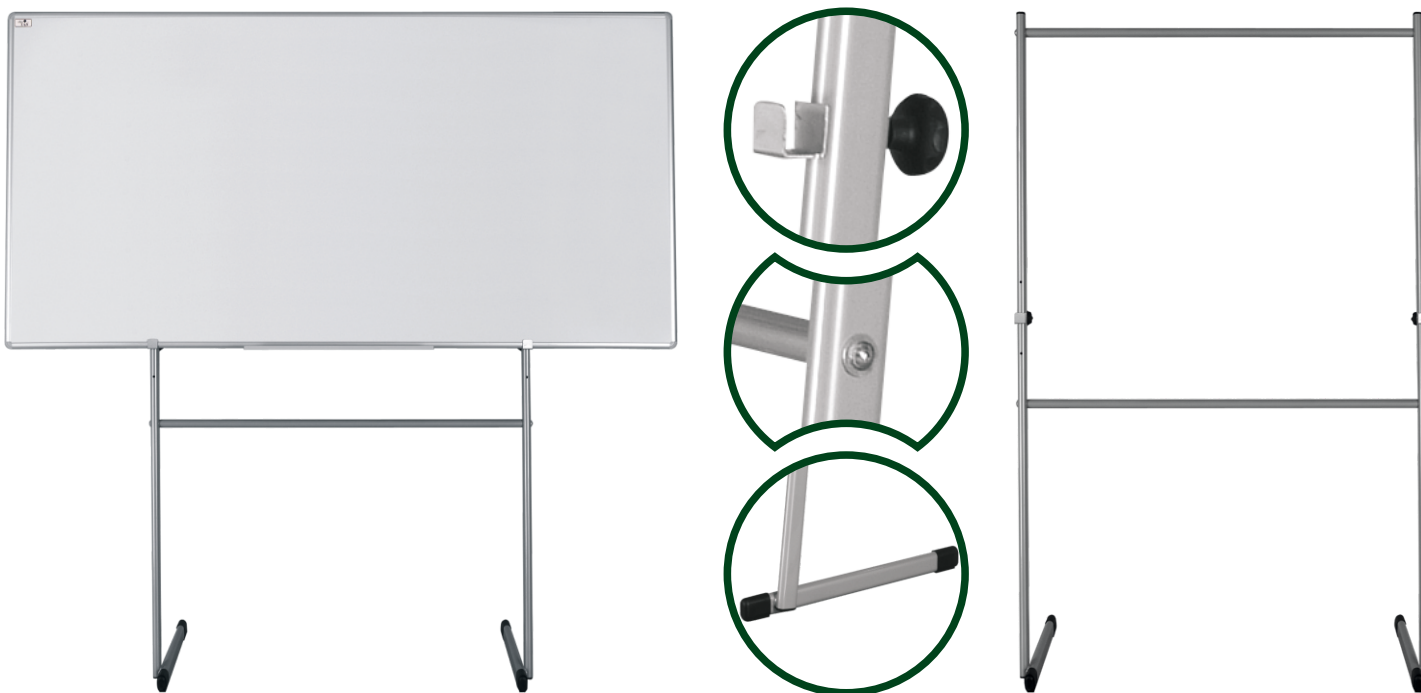

Stojan stabilní je univerzální pro širokou škálu tabulí a nástěnek **ekoTAB®**. Proč toho nevyužít? Dnes můžete mít na stojanu magnetickou tabuli a zítra třeba textilní nástěnku. Stojan je lehký, tedy ideální pro přenášení z místa na místo.

STOJAN stabilní

STOJAN stabilní **ekoTAB®** je praktický stojan s elegantní oválnou ocelovou konstrukcí stříbrné barvy pro tabule a nástěnky **ekoTAB®**. Tabuli nebo nástěnku je možné umístit až do pěti různých výškových poloh, což vám zcela jistě zpříjemní práci. Nemusíte se sklánět ani psát v nepohodlné poloze a naplno se tak věnovat vaší prezentaci. Tabule je ke stojanu pevně uchycena pomocí kvalitních plastových šroubů, které jsou součástí stojanu. STOJAN stabilní **ekoTAB®** váží jenom necelých deset kilogramů, snadno jej tedy přemístíte do jiné místnosti.

SPECIFIKACE PRODUKTU

STOJAN stabilní je určen pro:

> **Tabule ekoTAB® typu:**

MANAŽER, ŠKOL, TEXTIL, KOREK, PARAVAN
šířky* 100 - 240 , výšky* 90 - 120

*Uvedené rozměry jsou pouze orientační, přesné rozměry jsou uvedeny v technickém listu.

Záruka, doplňující informace

Záruka 2 roky.

Více informací najdete v Technickém listu – STOJAN stabilní a v Návodu na montáž (Stojan stabilní).

PRODUKTY PRO VIZUÁLNÍ KOMUNIKACI

PŘEDNOSTI ŘEŠENÍ

- > Univerzální pro tabule a nástěnky ekoTAB® až do velikosti* 240 x 120
- > 5 výškových poloh
- > Profesionální ocelová konstrukce
- > Elegantní moderní design