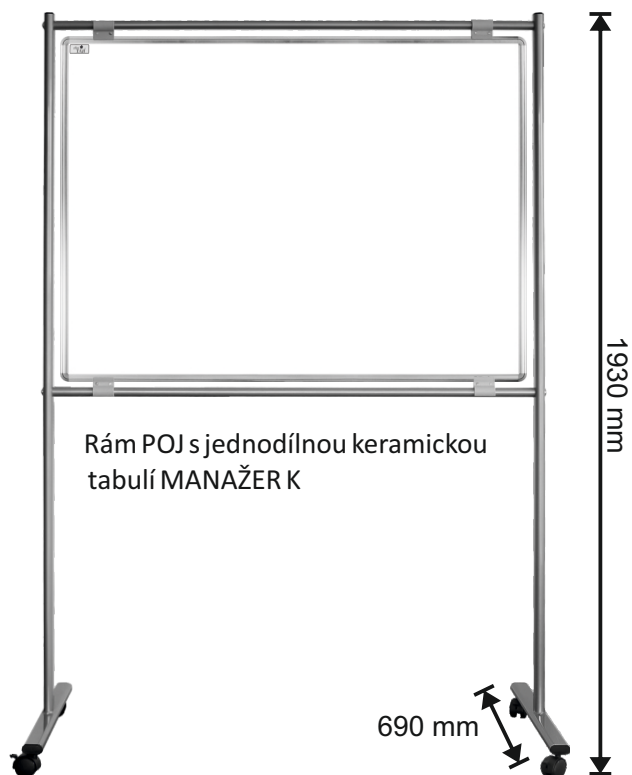

### Rám POJ 120x150

- > **Rozměry:** 1930 x 1330 x 690 mm
- > **Hmotnost:** 10,5 kg

### Rám POJ 150x120

- > **Rozměry:** 1930 x 1630 x 690 mm
- > **Hmotnost:** 11 kg

### Rám POJ 90x120

- > **Rozměry:** 1930 x 1030 x 690 mm
- > **Hmotnost:** 10 kg

### Rám POJ 120x90

- > **Rozměry:** 1930 x 1330 x 690 mm
- > **Hmotnost:** 10,5 kg