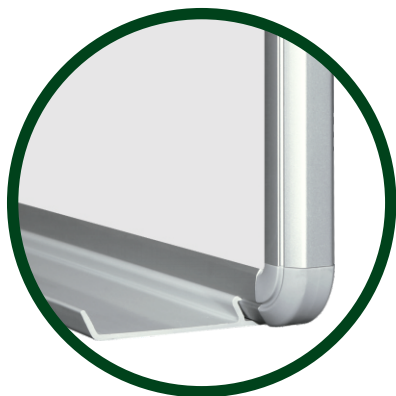

Nevzhlednému kroucení brání konstrukce s tloušťkou 16 mm, která je poskládaná z několika vrstev. Vzhled celé tabule podtrhuje elegantní hliníkový rám v přírodním odstínu s šedými plastovými rohy. Praktická odkládací polička s bezpečnými zaoblenými hranami je součástí tabule určené pro umístění na stěnu.

> **Potisk dle výběru (až do rozměru 200 x 120):**

Určeno na:

Stěnu, STOJAN stabilní, Rám POJ nebo Nohy PARAVAN
Pro umístění na Trojnožku, Stojan zvedací AL nebo
Pylon AL je nutná úprava tabule ve výrobě.