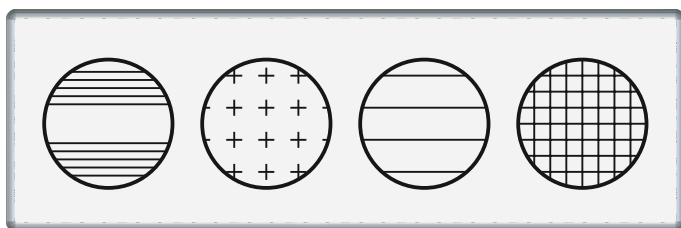

Nevzhlednému kroucení brání konstrukce s tloušťkou 16 mm, která je poskládaná z několika vrstev. Vzhled celé tabule podtrhuje elegantní hliníkový rám v přírodním odstínu s šedými plastovými rohy. Praktická odkládací polička s bezpečnými zaoblenými hranami je součástí tabule určené pro umístění na stěnu.

SPECIFIKACE PRODUKTU

MANAŽER L

> **Standardizované rozměry*:**

60 x 90, 120 x 90, 75 x 100, 120 x 100,
150 x 100, 200 x 100, 150 x 120, 180 x 120,
200 x 120

*Uvedené rozměry jsou pouze orientační, přesné rozměry jsou uvedeny v technickém listu.

> **Atypické rozměry:**

max. do velikosti 300 x 120

> **Povrch tabule:**

bílý lakovaný povrch

> **Certifikace tabule:**

ČSN EN 71 Bezpečnost hraček

> **Barva povrchu:**

bílá

> **Potisk dle výběru (až do rozměru 200 x 120):**

Určeno na:

Stěnu, STOJAN stabilní, Rám POJ nebo Nohy PARAVAN
Pro umístění na Trojnožku, Stojan zvedací AL nebo
Pylon AL je nutná úprava tabule ve výrobě.